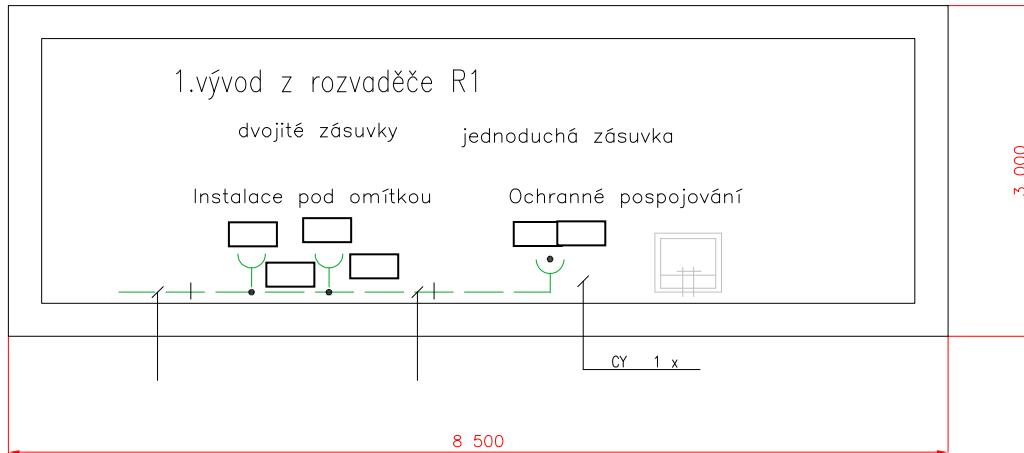

Písemka č.2 Zásuvky

Jméno:

Třída :

Školní rok : 2009/2010

Datum : 30.12.2009

Dokresli instalační schéma zásuvek, popiš použité kabely vč. označení obvodu a barevné značení vodičů ve všech částech instalace, popiš označení zásuvek vč. označení obvodu a výšky instalace, zásuvka u umývadla je koupelně

Celkem 3 3f zásuvky, poslední je pouze 4 pólová