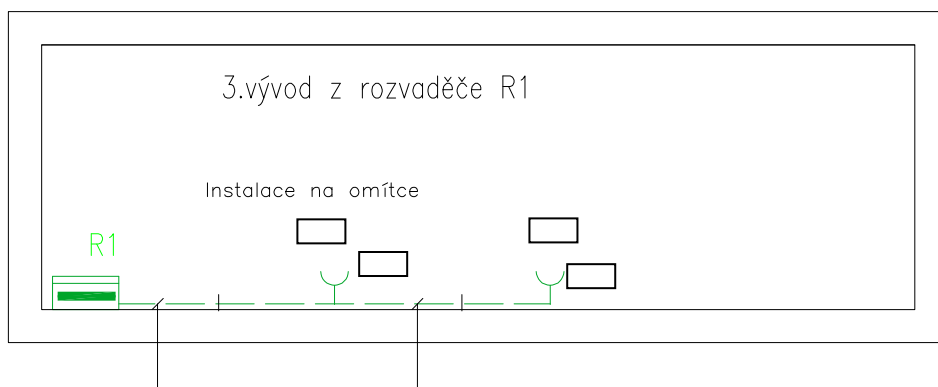

Písemka č.2 Zásuvky

Jméno:

Třída :

Školní rok : 2009/2010

Datum : 30.12.2009

Dokresli instalační schéma zásuvek, popiš použité kabely vč. označení obvodu a barevné značení vodičů ve všech částech instalace, popiš označení zásuvek vč. označení obvodu a výšky instalace, zásuvka u umývadla je koupelně

Celkem 3 3f zásuvky, poslední je pouze 4 pólová