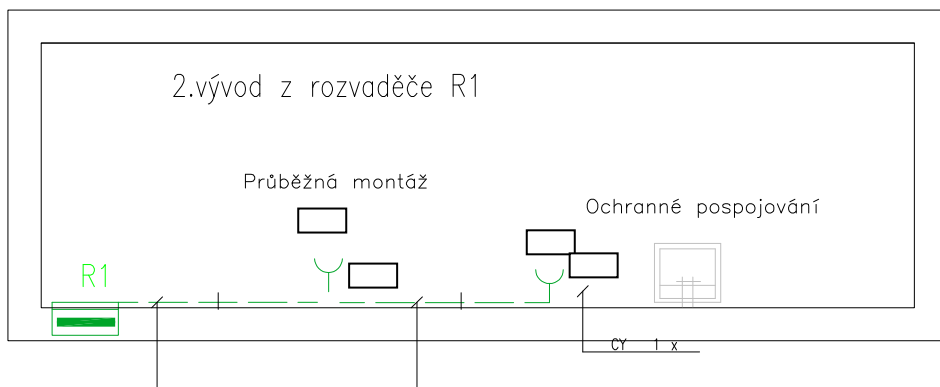

Písemka č.2 Zásuvky

Jméno:

Třída :

Školní rok : 2009/2010

Datum : 30.12.2009

Dokresli instalační schéma zásuvek, popiš použité kabely vč. označení obvodu a barevné značení vodičů ve všech částech instalace, popiš označení zásuvek vč. označení obvodu a výšky instalace, zásuvka u umývadla je koupelně

Celkem 3 3f zásuvky, poslední je pouze 4 pólová