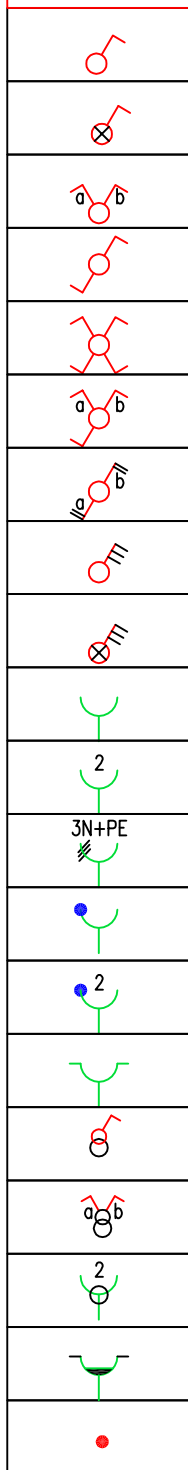

# Značky pro instalační schémata

## Spoj značky se správnými názvy

přepínač sériový v panelové krabici

krabice pod omít-kulatá

přepínač dvojitý střídavý

dvotitá zásuvka

Vypínač třípólový se signálkou

vypínač jednopólový

zásuvka jednoduchá

zásuvka vodotěsná s víčkem

přepínač křížový

třífázová zásuvka

přepínač střídavý

dvojitá zásuvka s přep.ochranou

přepínač sériovo střídavý

vypínač jednopólový se signálkou

zásuvka jednoduchá s víčkem